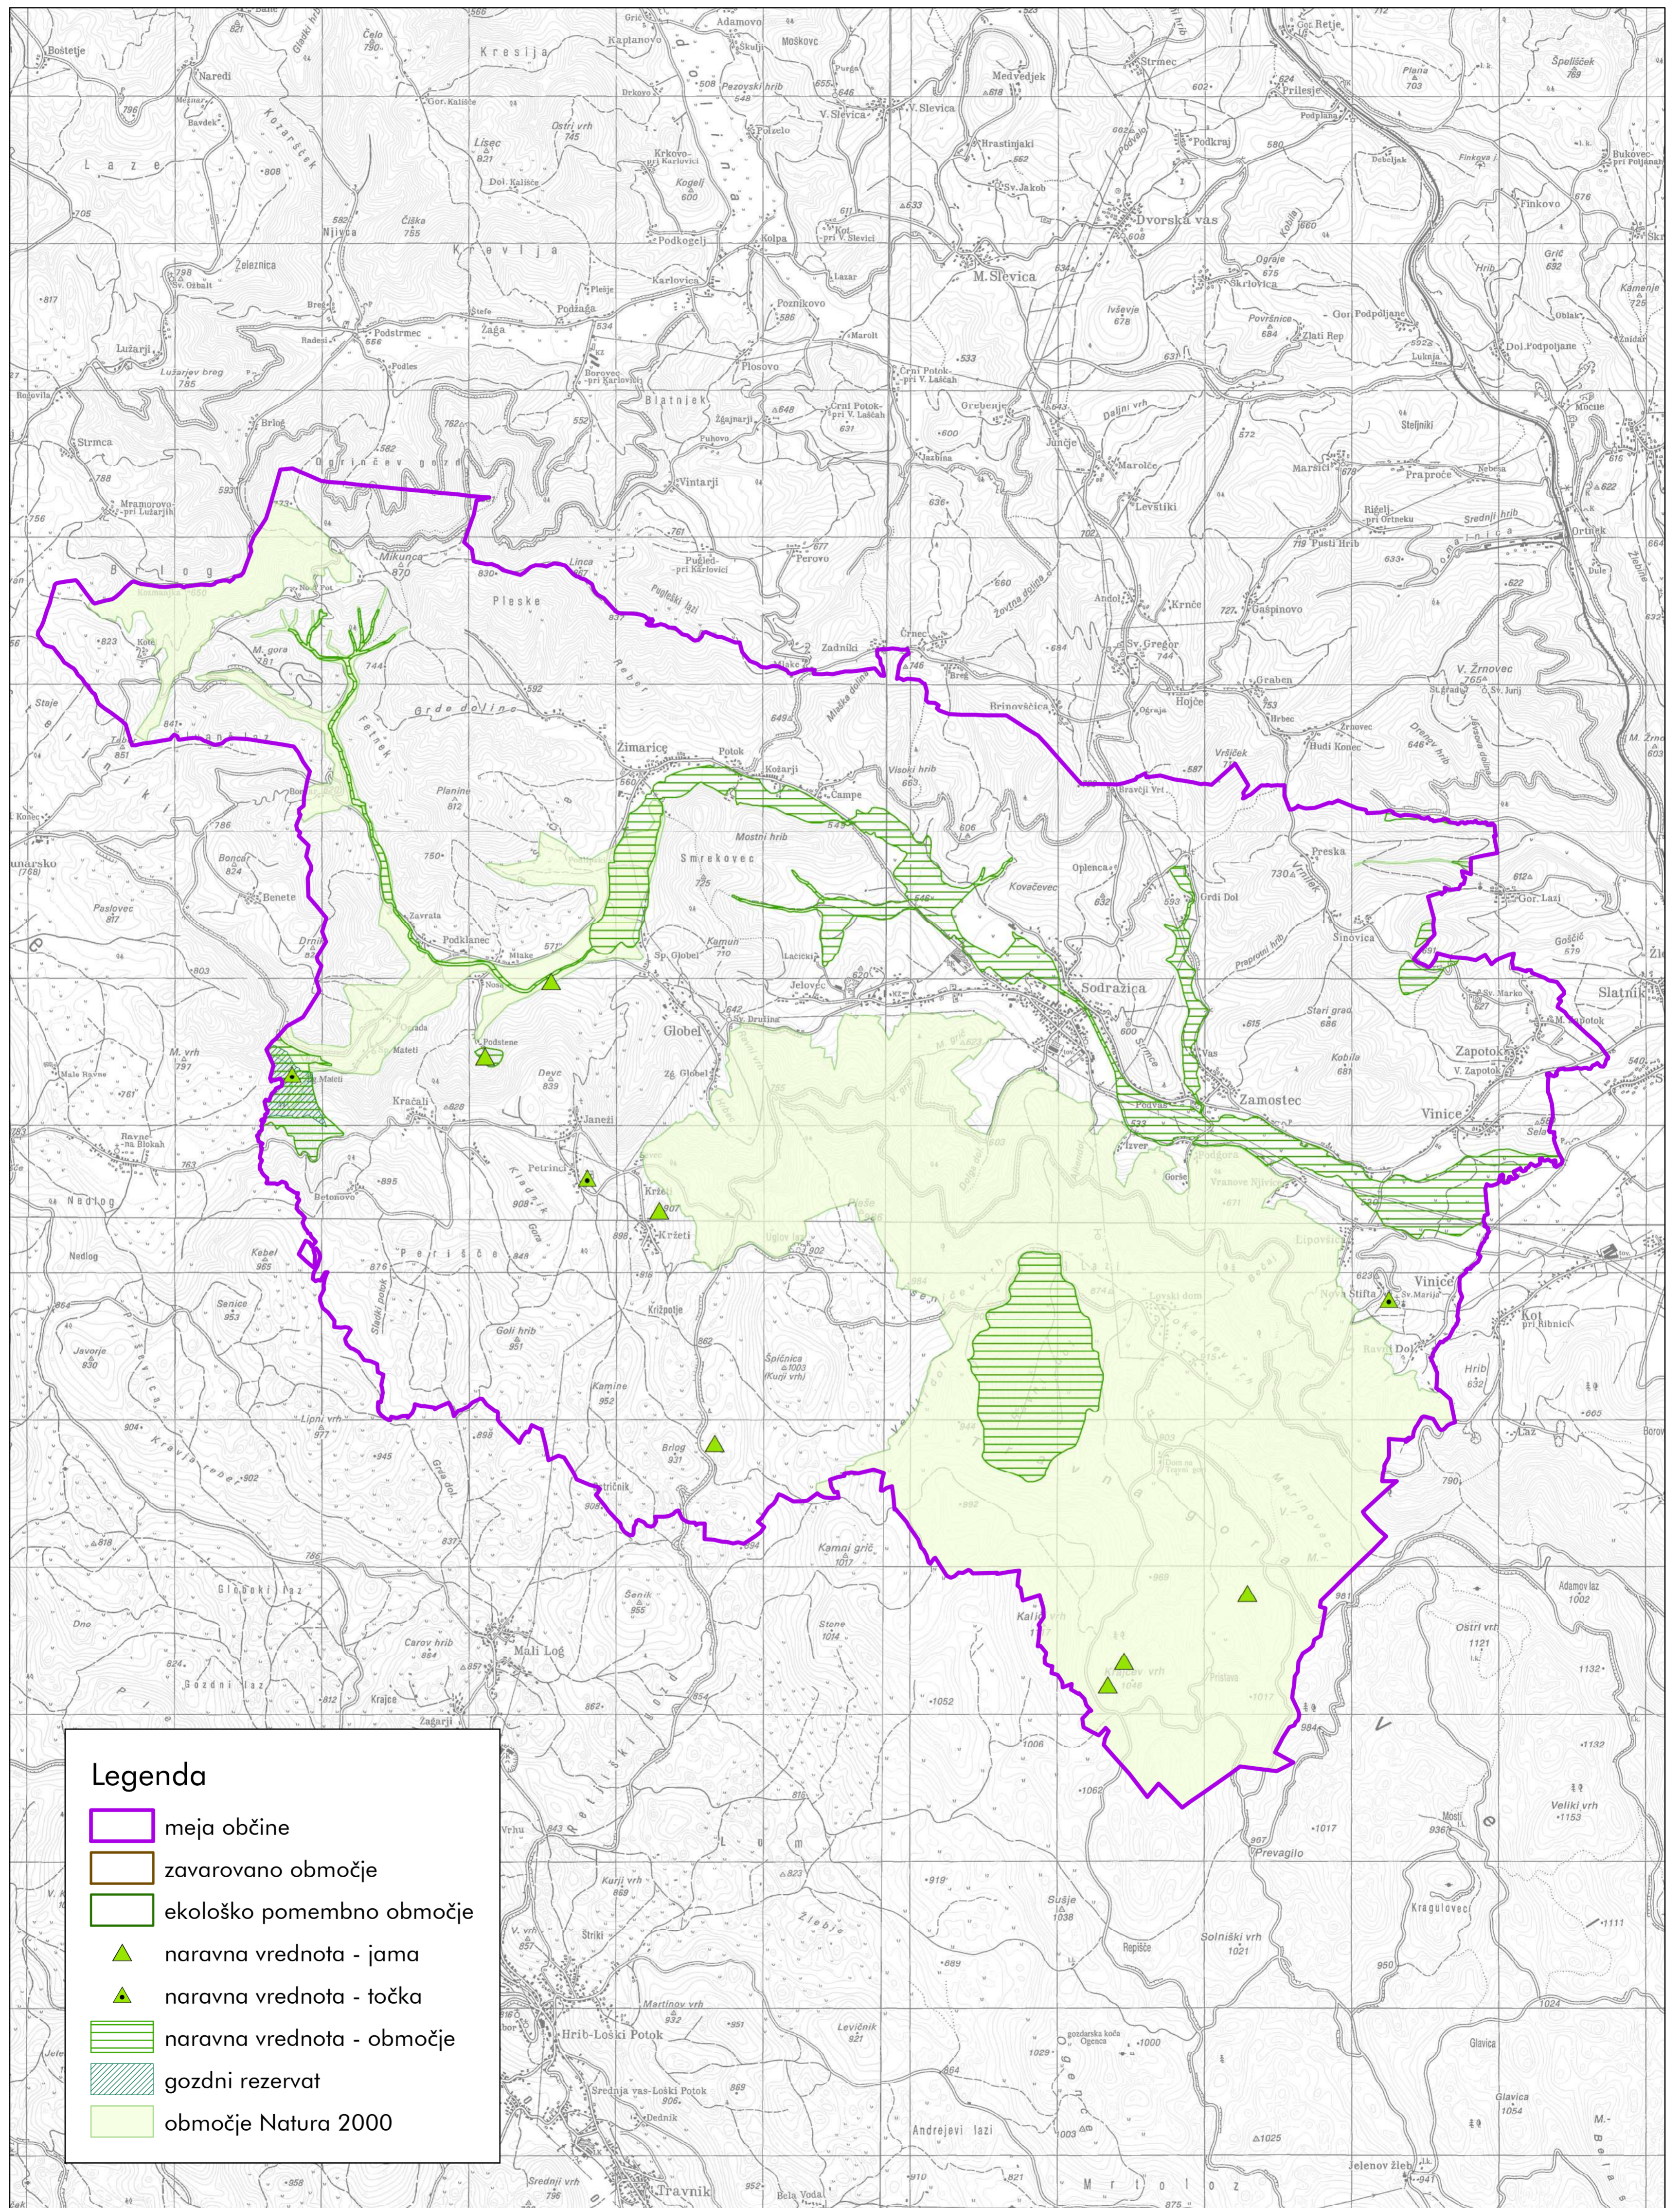

# Priloga 5

Gozdni rezervat, naravne vrednote, območja Natura 2000, ekološko pomembna območja in zavarovana območja v občini Sodražica  
Vir: ZRSVN, ARSO - Atlas okolja, ZGS, oktober 2020

**Legenda**

- meja občine
- zavarovano območje
- ekološko pomembno območje
- ▲ naravna vrednota - jama
- ▲ naravna vrednota - točka
- naravna vrednota - območje
- gozdni rezervat
- območje Natura 2000

M = 1:25.000